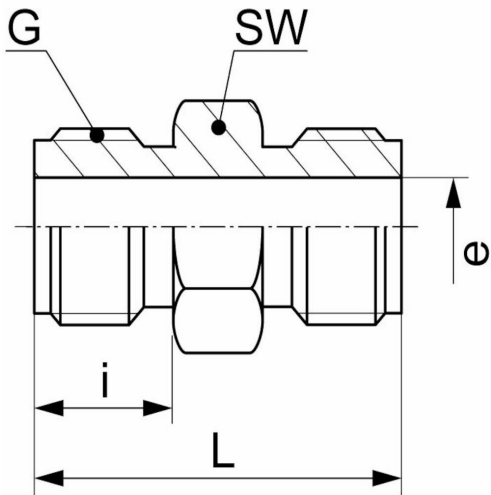

SO 01020 - Dobbelnippel

Beskrivelse

- Dobbelnippel
- Messing

Med forbehold om konstruksjonsendringer og tekniske endringer. Kan endres uten varsel

GPA Flowsystem A/S

Regnbueveien 9

NO-1405 Langhus

+47 (0)64-85 68 00

info@gpa.no

gpa.no

SO 01020 - Dobbelnippel

Teknisk spesifikasjon

Artikkelnr	G	bar	SW	L	i	e
2461020060	1/8"	125	12	26	10	4.5
2461020080	1/4"	125	14	28	11	6.5
2461020100	3/8"	100	17	30	11.5	8.5
2461020140	1/2"	64	22	36	14	12